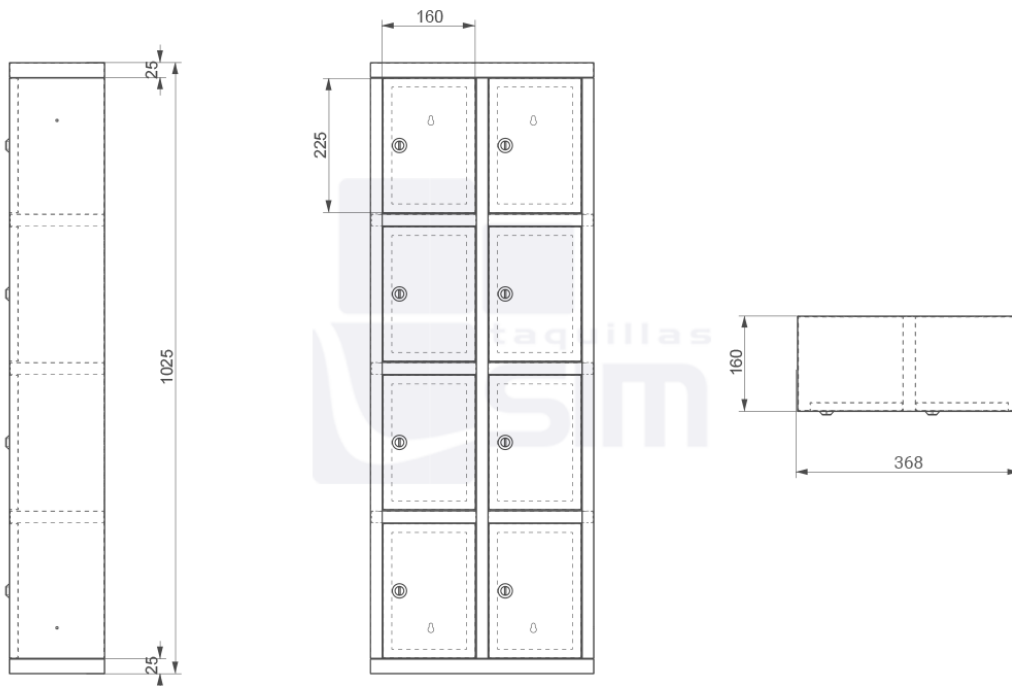

Taquilla de pared para objetos personales 8 puertas doble

Taquillas inteligentes de 8 puertas para guardar objetos personales

Casilleros metálicos de pared con llave utilizados para guardar objetos personales y de valor. Estas casilleros metálicos de 8 puertas tienen la estructura fabricada como un único bloque soldado compacto de chapa de 0,8 mm de espesor acabado en pintura epoxi anticorrosiva. Disponen de cerradura de llave o candado, pero también pueden instalarse cerraduras electrónicas y cerraduras de combinación. Estos casilleros son ideales para guardar teléfonos móviles, carteras y llaves mientras disfrutas de la playa o la piscina.

REF	ITQ111037168P	
Material	Plancha acero 0,80mm	
Dimensiones máximas	1025/368/160mm	
Colores disponibles	● Amarillo RAL 1021 ● Rojo RAL 3020 ● Azul RAL 5012 ● Verde RAL 6029 ● Gris RAL 7035	Incremento por color +10%.

Cerradura Llave o candado por defecto. Consultar para otros tipos de cerraduras.

Todas las imágenes y planos publicados en esta web pertenecen exclusivamente a Suministros e Instalaciones de Mobiliario SLU. Cualquier uso indebido o apropiación de las mismas será debidamente denunciado ante las autoridades competentes según la ley vigente de protección de datos y derechos de autor